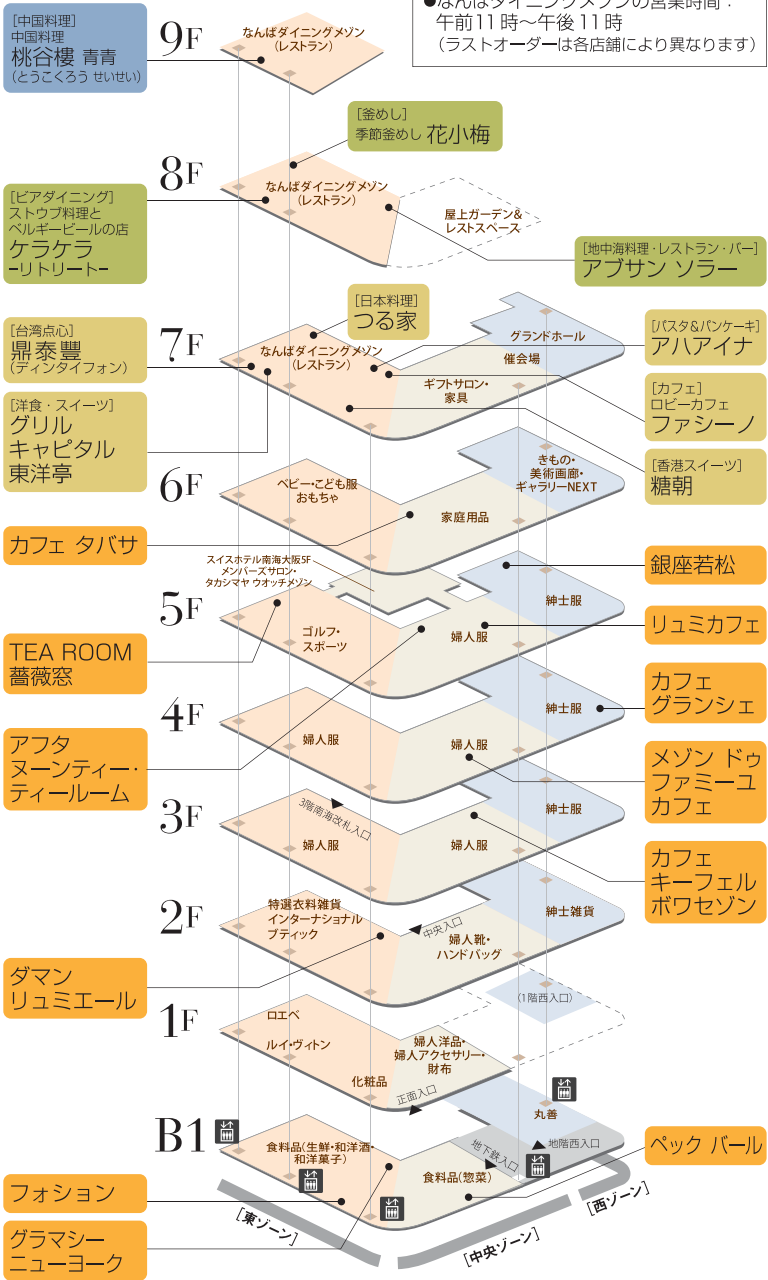

Afternoon Tea
TEAROOM

ポットにたっぷりの紅茶、季節の
スイーツやフードメニューも
多数ご用意しています。

MENU

- クリームティーセット
(スコーン・紅茶)……………1,370円
 - アフタヌーンティーセット
【午後2時～】(お好みのスイーツ3品・
紅茶)……………1,630円
- ※メニューは一例です。

カフェメニューご利用時間

午前10時～(ラストオーダーは閉店30分前)
80席 / 終日禁煙

5F TEA ROOM 薔薇窓

TEA ROOM
薔薇窓

自慢のオリジナルサンドなど、
ごゆっくりお楽しみください。

MENU

- クラブハウスサンド(単品)…1,080円
(ドリンクセット)……………1,350円
 - ブレンドコーヒー……………486円
- ※メニューは一例です。

カフェメニューご利用時間

午前10時～
(ラストオーダーは閉店30分前)
29席 / 終日禁煙

4F メゾン ドゥ ファミリーユ カフェ

MAISON
DE
FAMILLE

インテリアショップの中のカフェ
コーナー。丸山珈琲の薫り高い豆を
プレス式でサービングいたします。

MENU

- メゾン ドゥ ファミリーユ オリジナル
ブレンド(深煎り)……………756円
- ※メニューは一例です。

カフェメニューご利用時間

午前10時～(ラストオーダーは閉店30分前)
15席 / 終日禁煙

大阪タカシマヤ各階喫茶のご案内

●大阪タカシマヤの営業時間：
午前10時～午後8時
〈週末(金)(土)は午後8時30分まで〉

●なんばダイニングメソンの営業時間：
午前11時～午後11時
(ラストオーダーは各店舗により異なります)

※いずれも写真はイメージです。※価格は消費税を含む総額にて表示しております。
 ※掲載商品の価格は、2017年6月現在のものです。
 ※掲載のメニュー内容は季節や仕入れ状況等により、予告なく変更する場合がございます。
 あらかじめご了承ください。