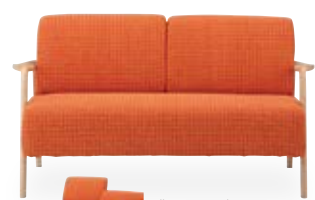

〈九州・大分〉コンパクトソファ